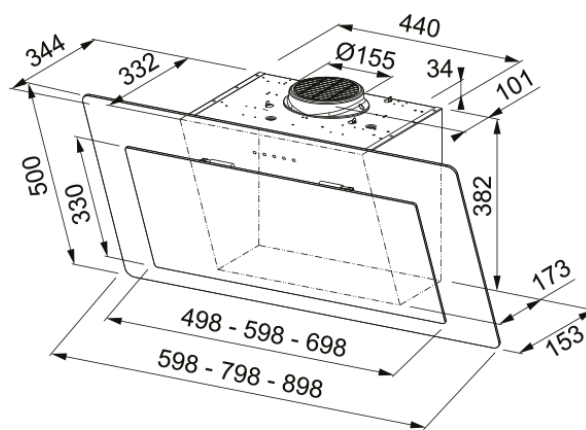

Επιτοίχια Καμινάδα Maris Neo 605 Μαύρη | 330.0591.778

Επιτοίχια καμινάδα Maris Neo FNO 605 BK, 60cm, ηλεκτρονικός χειρισμός με touch control, 3 βαθμίδες ισχύος +int, μαύρο Κωδικός Προϊόντος : 3104001042

Πληροφορίες

Κατηγορία απορροφητήρα Vertical

Φινίρισμα Black/glass

Διαστάσεις

Πλάτος 600.0

Διάμετρος εξαγωγής αέρα 150

Energy specifications

Τύπος σύνδεσης EU