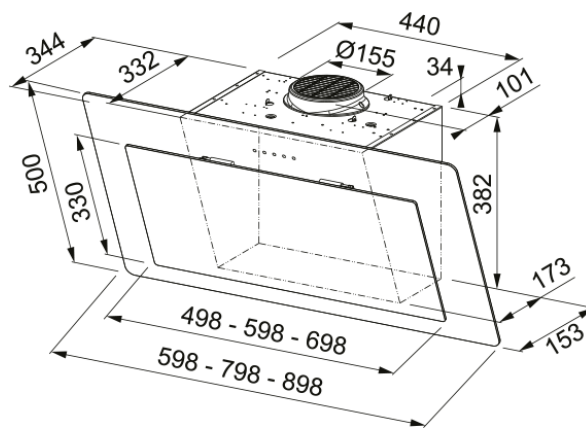

Επιτοίχια Καμινάδα Maris Neo 805 Μαύρη | 330.0591.775

Επιτοίχια καμινάδα Maris Neo FNO 805 BK, 80cm, ηλεκτρονικός χειρισμός με touch control, 3 βαθμίδες ισχύος +int, μαύρο Κωδικός Προϊόντος : 3104001043

Πληροφορίες

Κατηγορία απορροφητήρα Vertical

Φινίρισμα Black/glass

Διαστάσεις

Πλάτος 800.0

Διάμετρος εξαγωγής αέρα 150

Energy specifications

Τύπος σύνδεσης EU