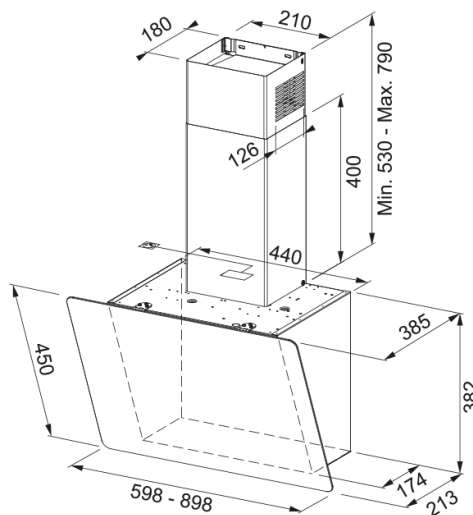

Επιτοίχια Καμινάδα Smart 2.0 915 Μαύρη | 330.0573.295

Επιτοίχια καμινάδα Smart 2.0 FPJ 915 V BK/DG A, 90cm, ηλεκτρονικός χειρισμός με touch control, 3 βαθμίδες ισχύος, μαύρο κρύσταλλο

Πληροφορίες

Κατηγορία απορροφητήρα

Vertical

Φινίρισμα

Black/glass

Διαστάσεις

Πλάτος

900.0

Διάμετρος εξαγωγής αέρα

150