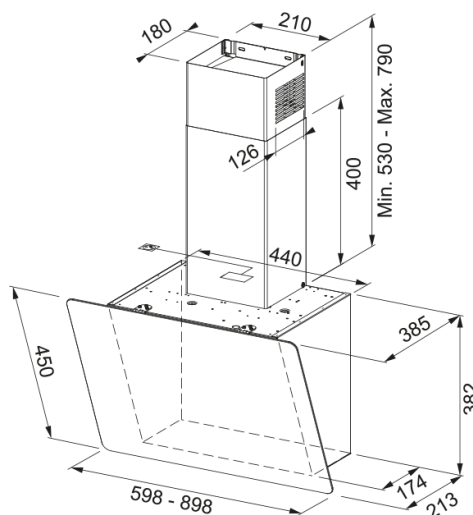

Επιτοίχια Καμινάδα Smart 2.0 615 Μαύρη | 330.0573.294

Επιτοίχια καμινάδα Smart 2.0 FPJ 615 V BK/DG A, 60cm, ηλεκτρονικός χειρισμός με touch control, 3 βαθμίδες ισχύος, μαύρο κρύσταλλο Κωδικός Προϊόντος : 3104001024

Πληροφορίες

Κατηγορία απορροφητήρα Vertical

Φινίρισμα Black/glass

Διαστάσεις

Πλάτος 600.0

Διάμετρος εξαγωγής αέρα 150

Energy specifications

Τύπος σύνδεσης EU