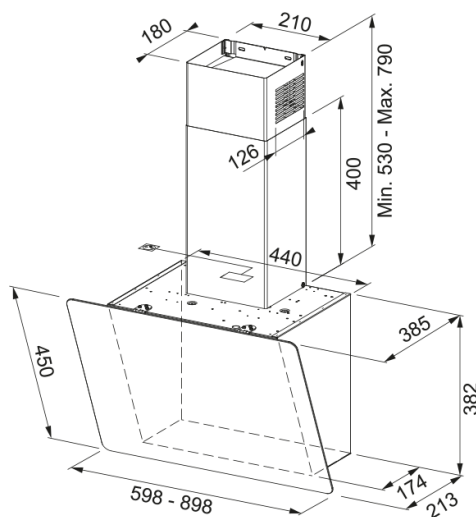

Επιτοίχια Καμινάδα Smart 2.0 615 Μαύρη | 330.0573.294

Επιτοίχια καμινάδα Smart 2.0 FPJ 615 V BK/DG A, 60cm, ηλεκτρονικός χειρισμός με touch control, 3 βαθμίδες ισχύος, μαύρο κρύσταλλο Κωδικός Προϊόντος : 3104001024

Πληροφορίες

Κατηγορία απορροφητήρα Vertical

Φινίρισμα Black/glass

Διαστάσεις

Πλάτος 600.0

Διάμετρος εξαγωγής αέρα 150

Energy specifications

Τύπος σύνδεσης EU