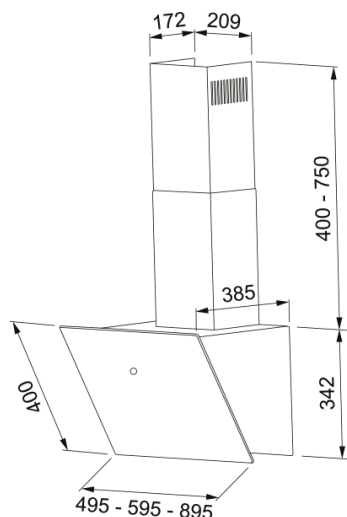

Επιτοίχια Καμινάδα Vertis 90 Μαύρη | 330.0572.976

Επιτοίχια καμινάδα Vertis FVT 905 BK A, 90cm, ηλεκτρονικός χειρισμός με touch control, 3 βαθμίδες ισχύος, μαύρο κρύσταλλο Κωδικός Προϊόντος : 3105001061

Πληροφορίες

Κατηγορία απορροφητήρα Vertical

Φινίρισμα Black/glass

Διαστάσεις

Πλάτος 900.0

Διάμετρος εξαγωγής αέρα 150

Energy specifications

Τύπος σύνδεσης EU