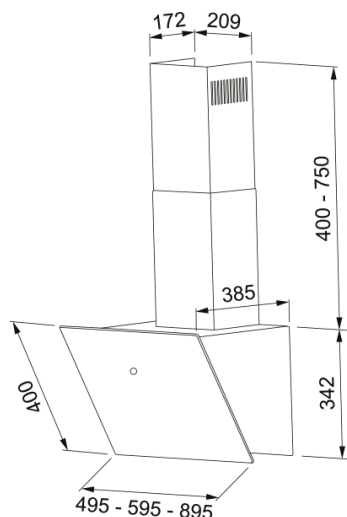

# Επιτοίχια Καμινάδα Vertis 90 Μαύρη | 330.0572.976

Επιτοίχια καμινάδα Vertis FVT 905 BK A, 90cm, ηλεκτρονικός χειρισμός με touch control, 3 βαθμίδες ισχύος, μαύρο κρύσταλλο Κωδικός Προϊόντος : 3105001061

## Διαστάσεις

Πλάτος 900.0

Διάμετρος εξαγωγής αέρα 150