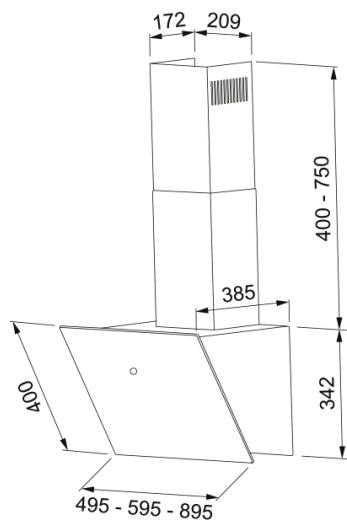

Επιτοίχια Καμινάδα Vertis 90 Λευκή | 330.0572.975

Επιτοίχια καμινάδα Vertis FVT 905 WH A, 90cm, ηλεκτρονικός χειρισμός με touch control, 3 βαθμίδες ισχύος, λευκό κρύσταλλο Κωδικός Προϊόντος : 3105001063

Πληροφορίες

Κατηγορία απορροφητήρα Vertical

Φινίρισμα White/glass

Διαστάσεις

Πλάτος 900.0

Διάμετρος εξαγωγής αέρα 150

Energy specifications

Τύπος σύνδεσης EU