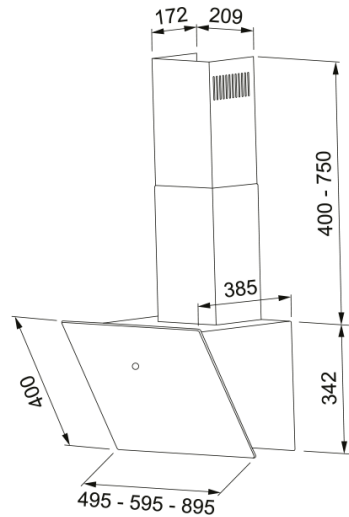

# Επιτοίχια Καμινάδα Vertis 60 Μαύρη | 330.0572.974

Επιτοίχια καμινάδα Vertis FVT 605 BK A, 60cm, ηλεκτρονικός χειρισμός με touch control, 3 βαθμίδες ισχύος, μαύρο κρύσταλλο Κωδικός Προϊόντος : 3105001062

## Διαστάσεις

Πλάτος 600.0

Διάμετρος εξαγωγής αέρα 150