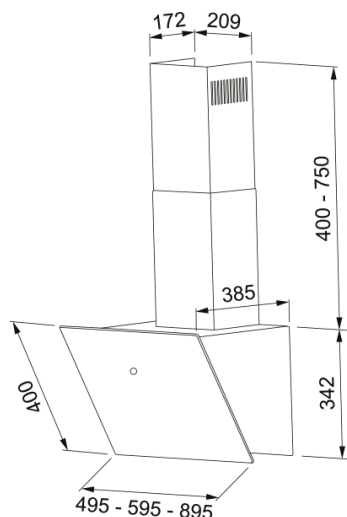

Επιτοίχια Καμινάδα Vertis 60 Λευκή | 330.0572.973

Επιτοίχια καμινάδα Vertis FVT 605 WH A, 60cm, ηλεκτρονικός χειρισμός με touch control, 3 βαθμίδες ισχύος, λευκό κρύσταλλο Κωδικός Προϊόντος : 3105001064

Πληροφορίες

Κατηγορία απορροφητήρα Vertical

Φινίρισμα White/glass

Διαστάσεις

Πλάτος 600.0

Διάμετρος εξαγωγής αέρα 150

Energy specifications

Τύπος σύνδεσης EU