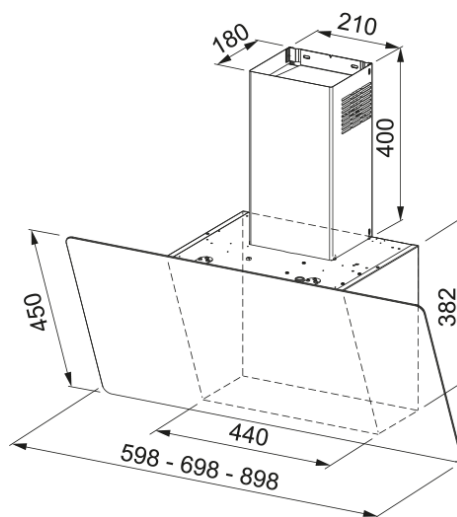

Επιτοίχια Καμινάδα Eno 90 Μαύρο/Inox | 330.0516.052

Επιτοίχια καμινάδα Eno 90CM II FPJ 915 V BK/SS, 90cm, ηλεκτρονικός χειρισμός με touch control, 3 βαθμίδες ισχύος +int, μαύρο/ inox Κωδικός Προϊόντος : 3104001005

Πληροφορίες

Κατηγορία απορροφητήρα Vertical

Φινίρισμα BK

Διαστάσεις

Πλάτος 900.0

Διάμετρος εξαγωγής αέρα 150

Energy specifications

Τύπος σύνδεσης Χωρίς πρίζα