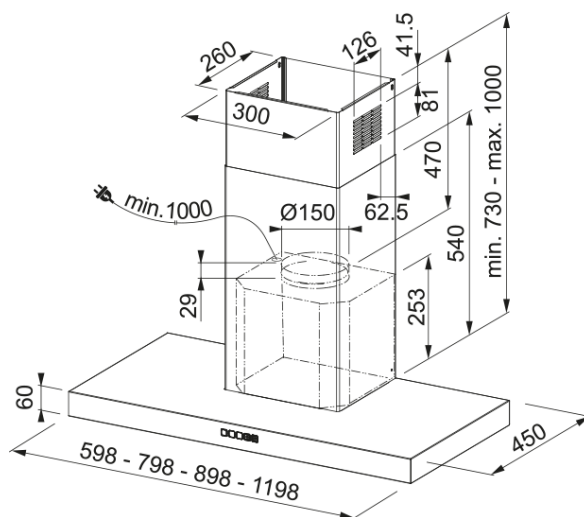

# HOOD TALE 915 W BK MATT/2 FRANKE | 325.0657.512

Επιτοίχια καμινάδα Tale 915 W BK, 90cm, ηλεκτρονικός χειρισμός με touch control, 3 βαθμίδες ισχύος +int, matte black Κωδικός Προϊόντος : 3105001099

## Διαστάσεις

Πλάτος	900.0
Διάμετρος εξαγωγής αέρα	150