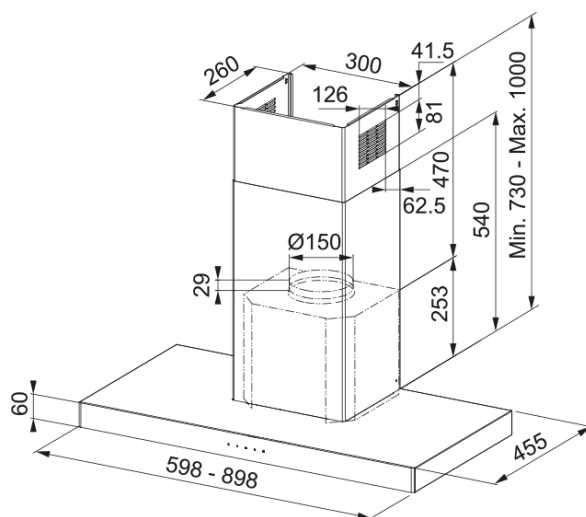

## Επιτοίχια Καμινάδα New Mythos 90 | 325.0654.002

Επιτοίχια καμινάδα New Mythos FCR 925 TC BK/XS, 90cm, ηλεκτρονικός χειρισμός με touch control, 3 βαθμίδες ισχύος +int, inox/μαύρο Κωδικός Προϊόντος : 3101103001

### Διαστάσεις

Πλάτος 900.0

Διάμετρος εξαγωγής αέρα 150