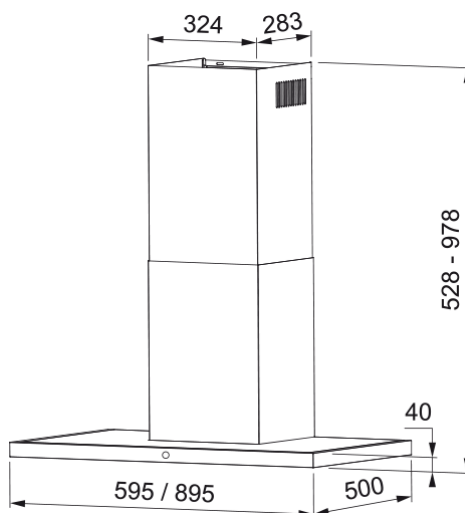

Επιτοίχια Καμινάδα Arno 90 Inox | 325.0608.800

Επιτοίχια καμινάδα Arno 90 XS/BK, 90cm, ηλεκτρονικός χειρισμός με touch control, 3 βαθμίδες ισχύος, inox/μαύρο κρύσταλλο Κωδικός Προϊόντος : 3105001071

Πληροφορίες

Κατηγορία απορροφητήρα T-shape

Φινίρισμα Stainless steel/black glass

Διαστάσεις

Πλάτος 900.0

Διάμετρος εξαγωγής αέρα N/A

Energy specifications

Τύπος σύνδεσης N/A

Ετήσια κατανάλωση ενέργειας 12.0