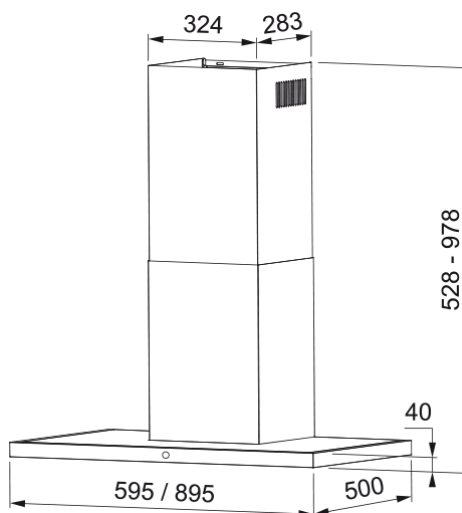

Επιτοίχια Καμινάδα Arno 60 Inox | 325.0608.799

Επιτοίχια καμινάδα Arno 60 XS/BK, 60cm, ηλεκτρονικός χειρισμός με touch control, 3 βαθμίδες ισχύος, inox/μαύρο κρύσταλλο Κωδικός Προϊόντος : 3105001072

Πληροφορίες

Κατηγορία απορροφητήρα T-shape

Φινίρισμα Stainless steel/black glass

Διαστάσεις

Πλάτος 600.0

Διάμετρος εξαγωγής αέρα N/A

Energy specifications

Τύπος σύνδεσης N/A

Ετήσια κατανάλωση ενέργειας 12.0