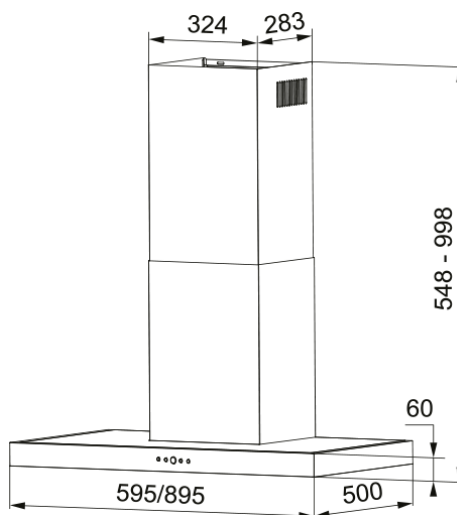

Επιτοίχια Καμινάδα Tiber 90 Inox | 325.0608.798

Επιτοίχια καμινάδα Tiber 90 XS, 90cm, ηλεκτρονικός προγραμματισμός με soft touch, 3 βαθμίδες ισχύος, inox
Κωδικός Προϊόντος : 3105001081

Πληροφορίες

Κατηγορία απορροφητήρα

T-shape

Φινίρισμα

Ανοξείδωτος χάλυβας

Διαστάσεις

Πλάτος

900.0

Διάμετρος εξαγωγής αέρα

150