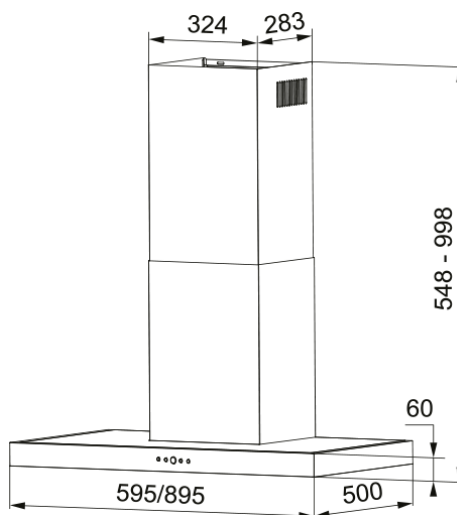

Επιτοίχια Καμινάδα Tiber 90 Inox | 325.0608.798

Επιτοίχια καμινάδα Tiber 90 XS, 90cm, ηλεκτρονικός προγραμματισμός με soft touch, 3 βαθμίδες ισχύος, inox
Κωδικός Προϊόντος : 3105001081

Πληροφορίες

Κατηγορία απορροφητήρα	T-shape
Φινίρισμα	Ανοξείδωτος χάλυβας

Διαστάσεις

Πλάτος	900.0
Διάμετρος εξαγωγής αέρα	150

Energy specifications

Τύπος σύνδεσης	EU
Ετήσια κατανάλωση ενέργειας	41.0
Δυναμική απόδοση	A
Απόδοση φωτισμού	A
Τεχνολογία εξαερισμού	C
Τάση μοτέρ	220-240V-50Hz
Τύπος μοτέρ	ENG 600 HE
Μοτέρ	1