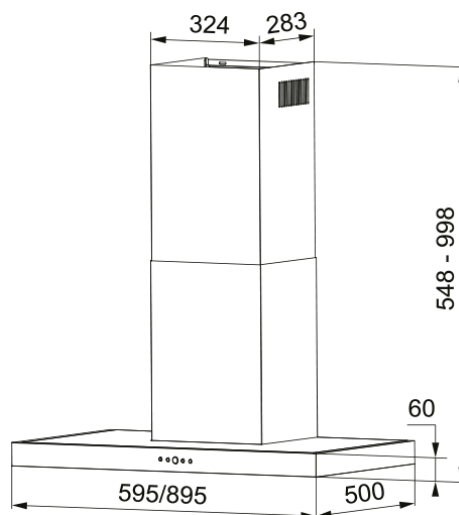

## Επιτοίχια Καμινάδα Tiber 60 Inox | 325.0608.796

Επιτοίχια καμινάδα Tiber 60 XS, 60cm, ηλεκτρονικός προγραμματισμός με soft touch, 3 βαθμίδες ισχύος, inox  
Κωδικός Προϊόντος : 3105001082

### Διαστάσεις

Πλάτος	600.0
Διάμετρος εξαγωγής αέρα	150