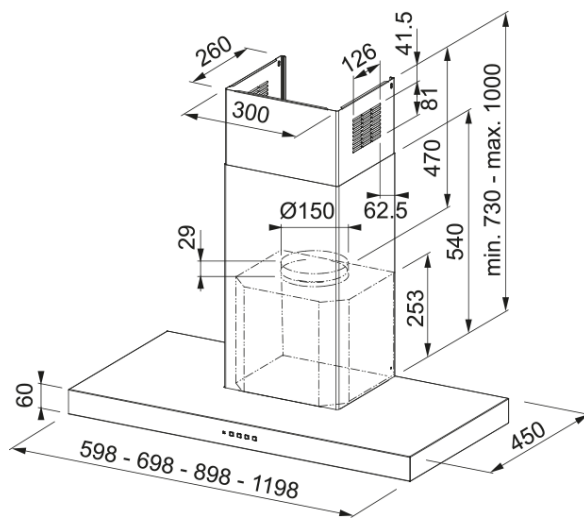

HOOD FDF EV8 60 XS/2 FRANKE | 325.0599.575

Επιτοίχια καμινάδα New Wind II FDF EV8 60 XS, 60cm, ηλεκτρονικός χειρισμός με push button, 3 βαθμίδες ισχύος +int, inox Κωδικός Προϊόντος : 3105001039

Πληροφορίες

Κατηγορία απορροφητήρα

T-shape

Φινίρισμα

Ανοξείδωτος χάλυβας

Διαστάσεις

Πλάτος

600.0

Διάμετρος εξαγωγής αέρα

150

Energy specifications

Τύπος σύνδεσης

Χωρίς πρίζα

Ετήσια κατανάλωση ενέργειας

73.1

Δυναμική απόδοση

B

Απόδοση φωτισμού

A

Τεχνολογία εξαερισμού

C

Τάση μοτέρ

220-240V 50-60Hz

Τύπος μοτέρ

SP 800

Μοτέρ

1

Εγκατάσταση

Εγκατάσταση

Επιτοίχιος

Χαρακτηριστικά Προϊόντος

Αισθητήρας ποιότητας αέρα

Όχι

Ενεργειακή κλάση

B

Βαλβίδα αντεπιστροφής

Όχι

Πίσω έξοδος

Όχι

Μηδενική σταγόνα

Όχι

UI Type

Push button

Lamp Type

Στρογγυλός προβολέας LED

Αναγνωριστικό Προϊόντος

Brand προϊόντος

FRANKE

Οικογένεια προϊόντος

Smart