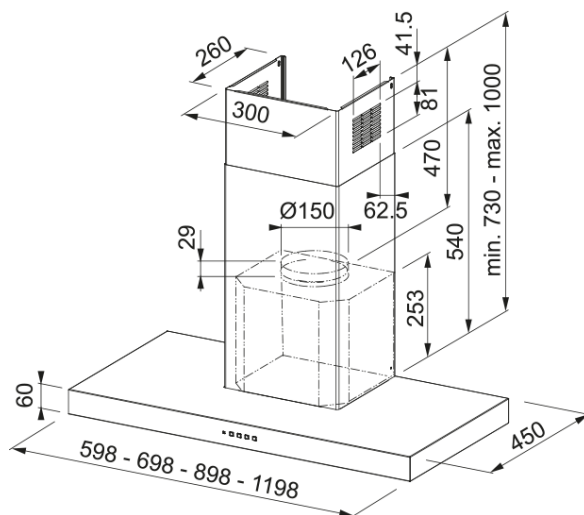

HOOD FDF EV8 60 XS/2 FRANKE | 325.0599.575

Επιτοίχια καμινάδα New Wind II FDF EV8 60 XS, 60cm, ηλεκτρονικός χειρισμός με push button, 3 βαθμίδες ισχύος +int, inox Κωδικός Προϊόντος : 3105001039

Πληροφορίες

Κατηγορία απορροφητήρα

T-shape

Φινίρισμα

Ανοξείδωτος χάλυβας

Διαστάσεις

Πλάτος

600.0

Διάμετρος εξαγωγής αέρα

150

Energy specifications

Τύπος σύνδεσης

Χωρίς πρίζα

Ετήσια κατανάλωση ενέργειας

73.1

Δυναμική απόδοση

B

Απόδοση φωτισμού

A

Τεχνολογία εξαερισμού

C

Τάση μοτέρ

220-240V 50-60Hz

Τύπος μοτέρ

SP 800

Μοτέρ

1

Εγκατάσταση

Εγκατάσταση

Επιτοίχιος

Χαρακτηριστικά Προϊόντος

Αισθητήρας ποιότητας αέρα

Όχι

Ενεργειακή κλάση

B

Βαλβίδα αντεπιστροφής

Όχι

Πίσω έξοδος

Όχι

Μηδενική σταγόνα

Όχι

UI Type

Push button

Lamp Type

Στρογγυλός προβολέας LED

Αναγνωριστικό Προϊόντος

Brand προϊόντος

FRANKE

Οικογένεια προϊόντος

Smart