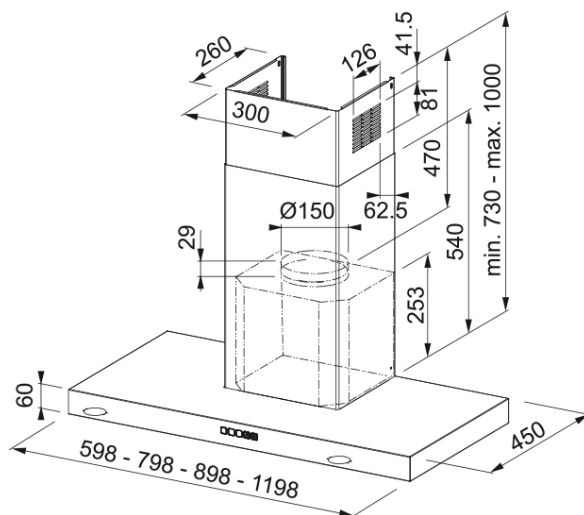

HOOD TALE 615 W XS/2 FRANKE | 325.0597.293

Επιτοίχια καμινάδα Tale 615 W XS, 60cm, ηλεκτρονικός χειρισμός με touch control, 3 βαθμίδες ισχύος +int, inox
Κωδικός Προϊόντος : 3105001098

Πληροφορίες

Κατηγορία απορροφητήρα

T-shape

Φινίρισμα

Ανοξείδωτος χάλυβας

Διαστάσεις

Πλάτος

600.0

Διάμετρος εξαγωγής αέρα

150