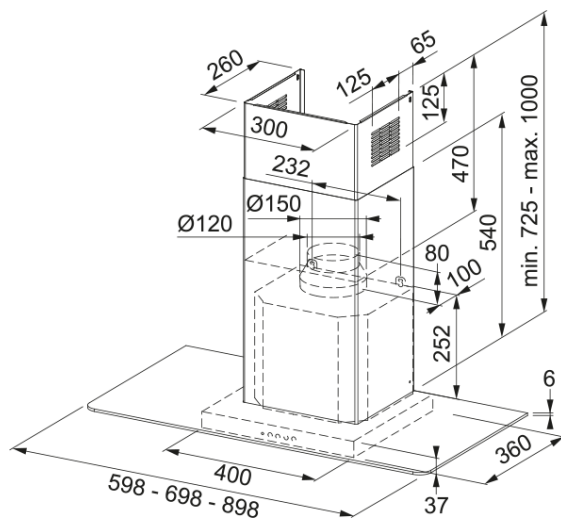

Επιτοίχια Καμινάδα New Perfect Glass 925 | 325.0590.996

Επιτοίχια καμινάδα New Perfect Glass FGL 925 XS NP, 90cm, ηλεκτρονικός χειρισμός με push button, 3 βαθμίδες ισχύος+int, inox Κωδικός Προϊόντος : 3105001042

Πληροφορίες

Κατηγορία απορροφητήρα	T-shape
Φινίρισμα	Stainless steel/glass

Διαστάσεις

Πλάτος	900.0
Διάμετρος εξαγωγής αέρα	150

Energy specifications

Τύπος σύνδεσης	Χωρίς πρίζα
Ετήσια κατανάλωση ενέργειας	72.3
Δυναμική απόδοση	B
Απόδοση φωτισμού	A
Τεχνολογία εξαερισμού	C
Τάση μοτέρ	220-240V 50-60Hz
Τύπος μοτέρ	SP 800
Μοτέρ	1