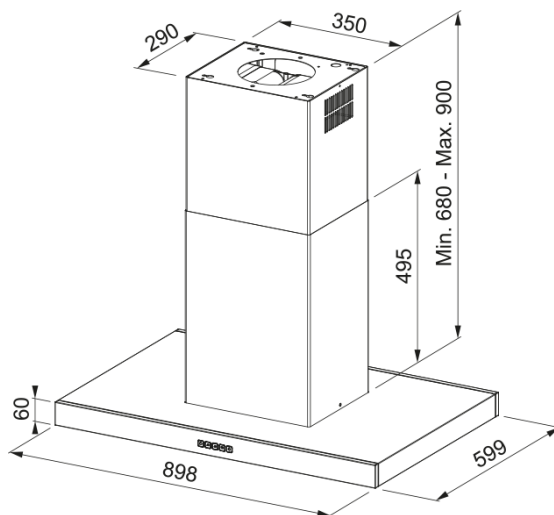

# HOOD TALE 905 I XS/2 FRANKE | 325.0552.774

Κεντρική καμινάδα Tale 905 I XS, 90cm, ηλεκτρονικός χειρισμός με touch control, 3 βαθμίδες ισχύος +int, inox  
Κωδικός Προϊόντος : 3101102006

## Διαστάσεις

Πλάτος

900.0

Διάμετρος εξαγωγής αέρα

150