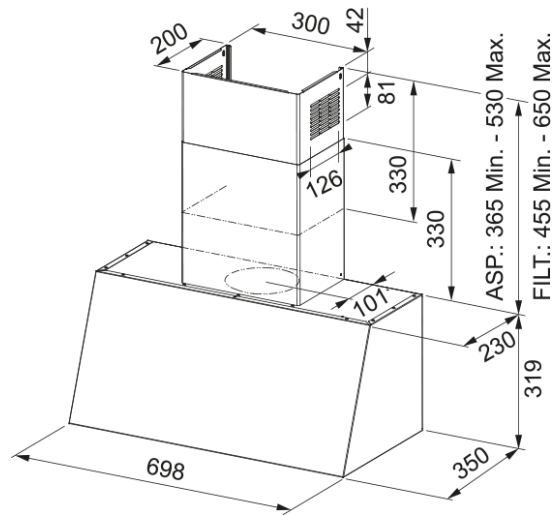

Απορροφητήρας FCO 70 OA | 321.0697.175

Απορροφητήρας Επιτοίχια Καμινάδα COUNTRY FCO 70 OA Oatmeal 70CM, Λειτουργία Push & Pull

Πληροφορίες

Κατηγορία απορροφητήρα

Country

Φινίρισμα

Avena fragranite

Διαστάσεις

Πλάτος

700.0

Διάμετρος εξαγωγής αέρα

150

Energy specifications

Τύπος σύνδεσης

Χωρίς πρίζα

Ετήσια κατανάλωση ενέργειας