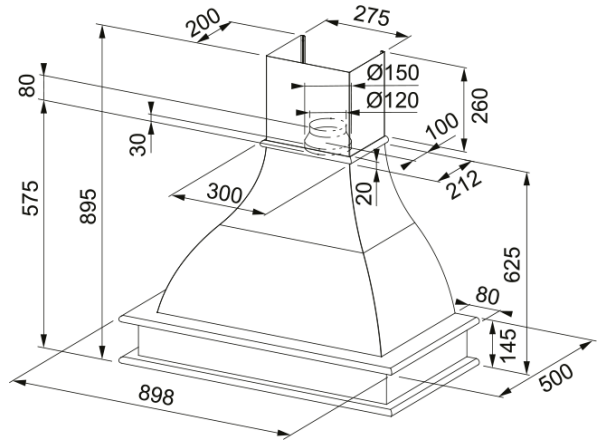

Απορροφητήρας COUNTRY FCS 90 NF | 321.0693.758

Απορροφητήρας Επιτοίχια Καμινάδα COUNTRY FCS 90 NF 90CM, Λειτουργία Slinder

Πληροφορίες

Κατηγορία απορροφητήρα Country

Φινίρισμα Λευκό

Διαστάσεις

Πλάτος 900.0

Διάμετρος εξαγωγής αέρα 150