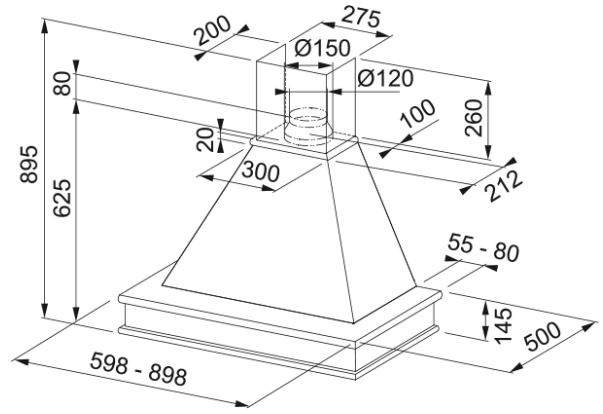

Απορροφητήρας COUNTRY FCL 90 NF | 321.0693.756

Απορροφητήρας Επιτοίχια Καμινάδα COUNTRY FCL 90 NF 90CM, Λειτουργία Slinder

Πληροφορίες

Κατηγορία απορροφητήρα Country

Φινίρισμα Λευκό

Διαστάσεις

Πλάτος 900.0

Διάμετρος εξαγωγής αέρα 150

Energy specifications

Τύπος σύνδεσης Χωρίς πρίζα

Ετήσια κατανάλωση ενέργειας 45.7

Δυναμική απόδοση C

Απόδοση φωτισμού E

Τεχνολογία εξαερισμού D

Τάση μοτέρ 220-240V 50-60Hz

Τύπος μοτέρ SP 450

Μοτέρ 1

Εγκατάσταση

Εγκατάσταση Επιτοίχιος

Χαρακτηριστικά Προϊόντος

Αισθητήρας ποιότητας αέρα Όχι

Ενεργειακή κλάση C

Βαλβίδα αντεπιστροφής Όχι

Πίσω έξοδος Όχι

Μηδενική σταγόνα Όχι

UI Type Slider

Lamp Type Λάμπα LED

Αναγνωριστικό Προϊόντος

Brand προϊόντος FRANKE

Οικογένεια προϊόντος Καμιά