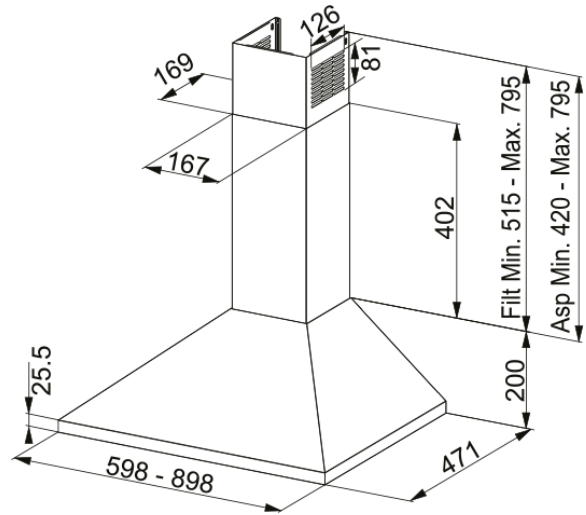

# HOOD FJO 924 XS FRANKE | 320.0545.172

Επιτοίχια καμινάδα Joy FJO 924 XS, 90cm, χειρισμός με βυθιζόμενους διακόπτες, 3 βαθμίδες ισχύος, inox Κωδικός Προϊόντος : 3101102305

## Διαστάσεις

Πλάτος

900.0

Διάμετρος εξαγωγής αέρα

150