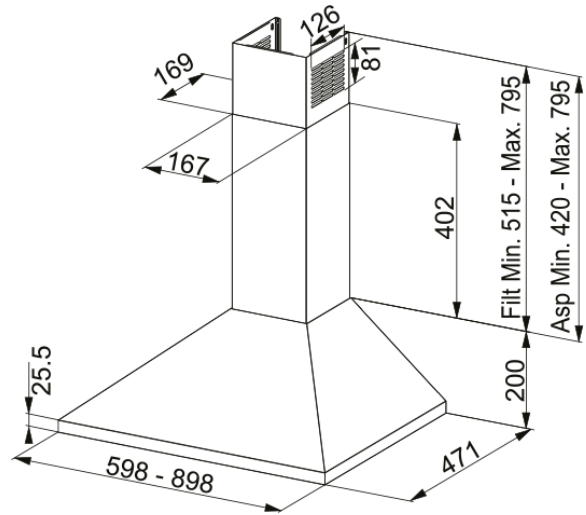

HOOD FJO 924 XS FRANKE | 320.0545.172

Επιτοίχια καμινάδα Joy FJO 924 XS, 90cm, χειρισμός με βυθιζόμενους διακόπτες, 3 βαθμίδες ισχύος, inox Κωδικός Προϊόντος : 3101102305

Πληροφορίες

Κατηγορία απορροφητήρα

Καμινάδα

Φινίρισμα

Ανοξείδωτος χάλυβας

Διαστάσεις

Πλάτος

900.0

Διάμετρος εξαγωγής αέρα

150