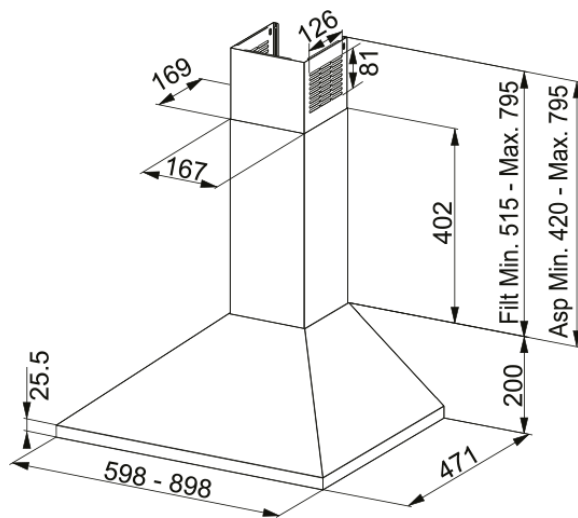

HOOD FJO 624 XS FRANKE | 320.0545.169

Επιτοίχια καμινάδα Joy FJO 624 XS, 60cm, χειρισμός με βυθιζόμενους διακόπτες, 3 βαθμίδες ισχύος, inox Κωδικός Προϊόντος : 3101102300

Πληροφορίες

Κατηγορία απορροφητήρα

Καμινάδα

Φινίρισμα

Ανοξείδωτος χάλυβας

Διαστάσεις

Πλάτος

600.0

Διάμετρος εξαγωγής αέρα

150