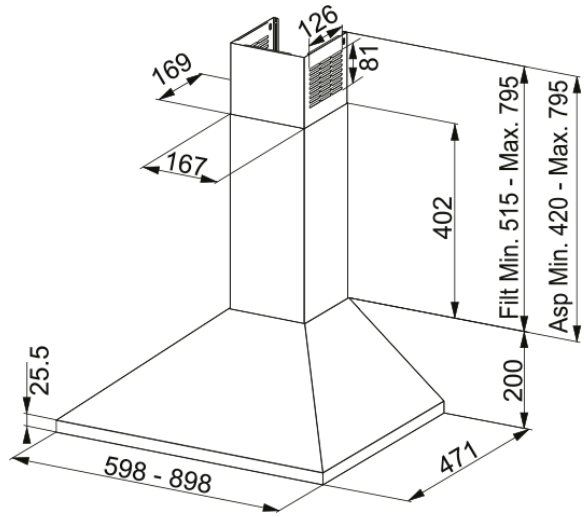

HOOD FJO 624 XS FRANKE | 320.0545.169

Επιτοίχια καμινάδα Joy FJO 624 XS, 60cm, χειρισμός με βυθιζόμενους διακόπτες, 3 βαθμίδες ισχύος, inox Κωδικός Προϊόντος : 3101102300

Πληροφορίες

Κατηγορία απορροφητήρα

Καμινάδα

Φινίρισμα

Ανοξείδωτος χάλυβας

Διαστάσεις

Πλάτος

600.0

Διάμετρος εξαγωγής αέρα

150