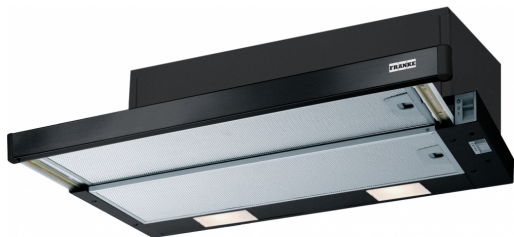

Συρόμενος απορροφητήρας FlexEco 60 Μαύρο | 315.0547.798

Συρόμενος απορροφητήρας Flex Eco FTC 632L BK, 60cm, χειρισμός με συρόμενους διακόπτες, 3 βαθμίδες ισχύος, μαύρος Κωδικός Προϊόντος : 3102200743

Πληροφορίες

Κατηγορία απορροφητήρα Συρόμενος

Φινίρισμα BK

Διαστάσεις

Πλάτος 600.0

Διάμετρος εξαγωγής αέρα 120

Energy specifications

Τύπος σύνδεσης EU

Ετήσια κατανάλωση ενέργειας 69.8