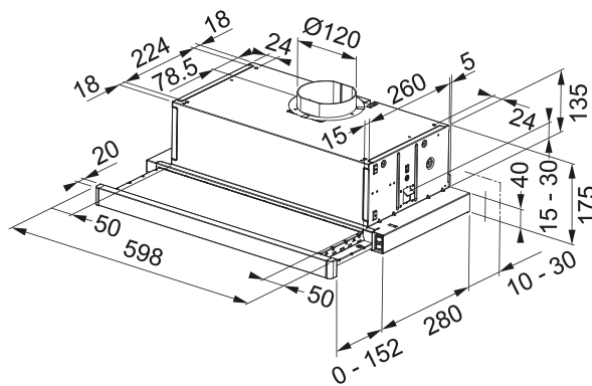

Συρόμενος απορροφητήρας FlexEco 60 Μαύρο | 315.0547.798

Συρόμενος απορροφητήρας Flex Eco FTC 632L BK, 60cm, χειρισμός με συρόμενους διακόπτες, 3 βαθμίδες ισχύος, μαύρος Κωδικός Προϊόντος : 3102200743

Πληροφορίες

Κατηγορία απορροφητήρα Συρόμενος

Φινίρισμα BK

Διαστάσεις

Πλάτος 600.0

Διάμετρος εξαγωγής αέρα 120

Energy specifications

Τύπος σύνδεσης EU

Ετήσια κατανάλωση ενέργειας 69.8