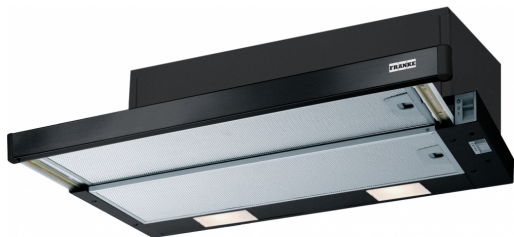

Συρόμενος απορροφητήρας FlexEco 60 Μαύρο | 315.0547.798

Συρόμενος απορροφητήρας Flex Eco FTC 632L BK, 60cm, χειρισμός με συρόμενους διακόπτες, 3 βαθμίδες ισχύος, μαύρος Κωδικός Προϊόντος : 3102200743

Πληροφορίες

Κατηγορία απορροφητήρα Συρόμενος

Φινίρισμα BK

Διαστάσεις

Πλάτος 600.0

Διάμετρος εξαγωγής αέρα 120

Energy specifications

Τύπος σύνδεσης EU

Ετήσια κατανάλωση ενέργειας 69.8

Χαρακτηριστικά Προϊόντος

Αισθητήρας ποιότητας αέρα Όχι

Ενεργειακή κλάση D

Βαλβίδα αντεπιστροφής Όχι

Πίσω έξοδος Όχι

Μηδενική σταγόνα Όχι

UI Type Slider

Lamp Type Λάμπα LED

Αναγνωριστικό Προϊόντος

Brand προϊόντος FRANKE

Οικογένεια προϊόντος Smart

Σειρά	FLEXA
Blower tech.name	D27
Ιδιότητες	
Φωτισμός	2
Τύπος φωτισμού	Led HV E14 4000K
Τηλεχειριστήριο	Όχι
Αδιάβροχο	Όχι
Χειρισμός	Electromechanical Slider
Επίπεδο ταχύτητας	3
Ρύθμιση ταχύτητας	Όχι
24H	Όχι
Καθυστέρηση	Όχι
Αυτόματη λειτουργία	Όχι
WI-FI	Όχι
Τυπολογία φίλτρου	Cassette
Τύπος φίλτρου	Αλουμίνιο
Φίλτρο άνθρακα	Όχι