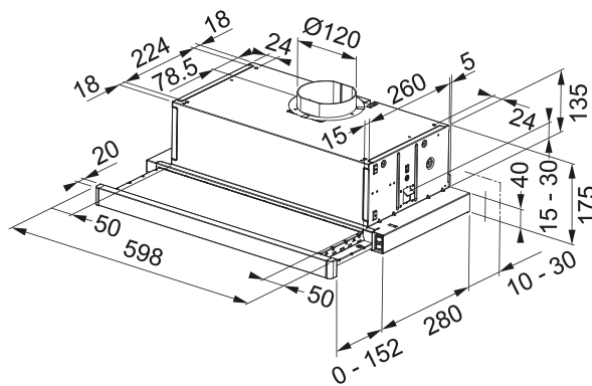

Συρόμενος απορροφητήρας FlexEco 60 Λευκό | 315.0547.797

Συρόμενος απορροφητήρας Flex Eco FTC 632L WH, 60cm, χειρισμός με συρόμενους διακόπτες, 3 βαθμίδες ισχύος, λευκός Κωδικός Προϊόντος : 3102200742

Πληροφορίες

Κατηγορία απορροφητήρα	Συρόμενος
Φινίρισμα	Λευκό

Διαστάσεις

Πλάτος	600.0
Διάμετρος εξαγωγής αέρα	120

Energy specifications

Τύπος σύνδεσης	EU
Ετήσια κατανάλωση ενέργειας	69.8
Δυναμική απόδοση	E
Απόδοση φωτισμού	D
Τεχνολογία εξαερισμού	C
Τάση μοτέρ	220-240V-50Hz
Τύπος μοτέρ	Flex 300
Μοτέρ	1