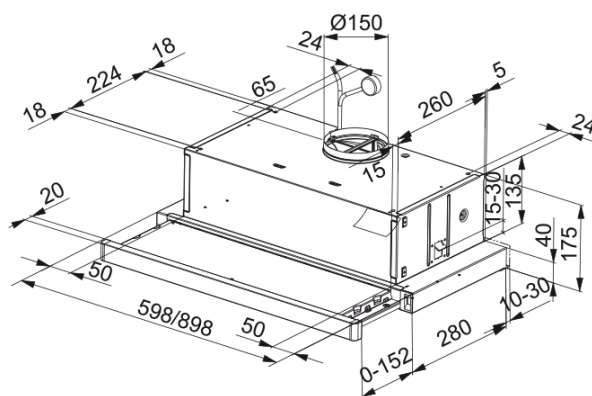

Συρόμενος απορροφητήρας New Flex 912 | 315.0532.377

Συρόμενος απορροφητήρας New Flex FTC 912 XS, 90cm, ηλεκτρονικός προγραμματισμός με slider control, 3 βαθμίδες ισχύος, inox Κωδικός Προϊόντος : 3101103011

Πληροφορίες

Κατηγορία απορροφητήρα Συρόμενος

Φινίρισμα Αλουμίνιο

Διαστάσεις

Πλάτος 900.0

Διάμετρος εξαγωγής αέρα 150

Energy specifications

Τύπος σύνδεσης EU