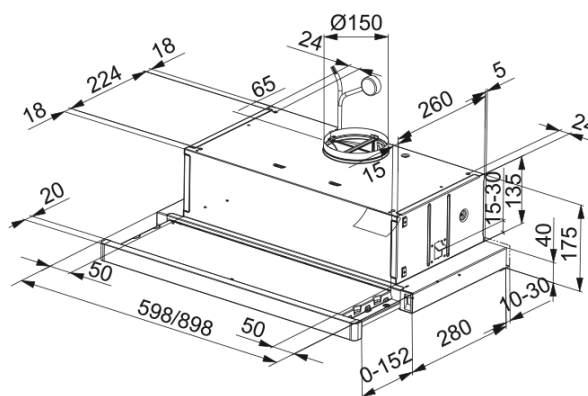

Συρόμενος απορροφητήρας New Flex 912 | 315.0532.377

Συρόμενος απορροφητήρας New Flex FTC 912 XS, 90cm, ηλεκτρονικός προγραμματισμός με slider control, 3 βαθμίδες ισχύος, inox Κωδικός Προϊόντος : 3101103011

Πληροφορίες

Κατηγορία απορροφητήρα	Συρόμενος
Φινίρισμα	Αλουμίνιο

Διαστάσεις

Πλάτος	900.0
Διάμετρος εξαγωγής αέρα	150

Energy specifications

Τύπος σύνδεσης	EU
Ετήσια κατανάλωση ενέργειας	88.4
Δυναμική απόδοση	E
Απόδοση φωτισμού	D
Τεχνολογία εξαερισμού	C
Τάση μοτέρ	220-240V 50-60Hz
Τύπος μοτέρ	D17 430
Μοτέρ	1