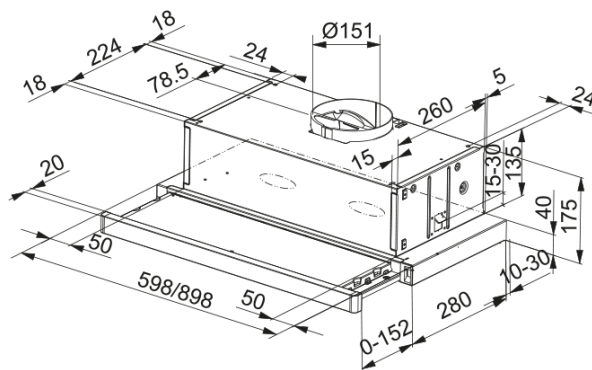

Συρόμενος απορροφητήρας New Flex 612 | 315.0532.375

Συρόμενος απορροφητήρας New Flex FTC 612 XS, 60cm, ηλεκτρονικός προγραμματισμός με slider control, 3 βαθμίδες ισχύος, inox Κωδικός Προϊόντος : 3102200685

Πληροφορίες

Κατηγορία απορροφητήρα	Συρόμενος
Φινίρισμα	Αλουμίνιο

Διαστάσεις

Πλάτος	600.0
Διάμετρος εξαγωγής αέρα	150

Energy specifications

Τύπος σύνδεσης	EU
Ετήσια κατανάλωση ενέργειας	88.4
Δυναμική απόδοση	E
Απόδοση φωτισμού	D
Τεχνολογία εξαερισμού	C
Τάση μοτέρ	220-240V 50-60Hz
Τύπος μοτέρ	D17 430
Μοτέρ	1