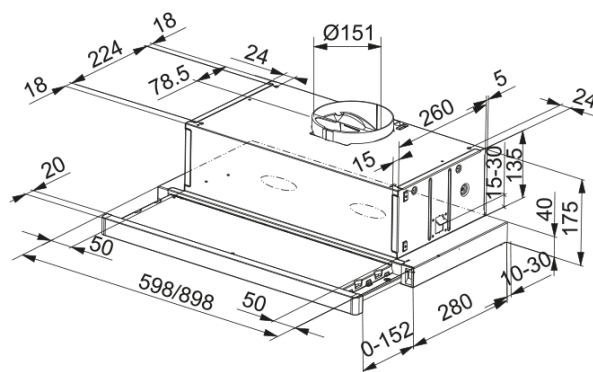

Συρόμενος απορροφητήρας New Flex 612 | 315.0532.375

Συρόμενος απορροφητήρας New Flex FTC 612 XS, 60cm, ηλεκτρονικός προγραμματισμός με slider control, 3 βαθμίδες ισχύος, inox Κωδικός Προϊόντος : 3102200685

Πληροφορίες

Κατηγορία απορροφητήρα Συρόμενος

Φινίρισμα Αλουμίνιο

Διαστάσεις

Πλάτος 600.0

Διάμετρος εξαγωγής αέρα 150

Energy specifications

Τύπος σύνδεσης EU