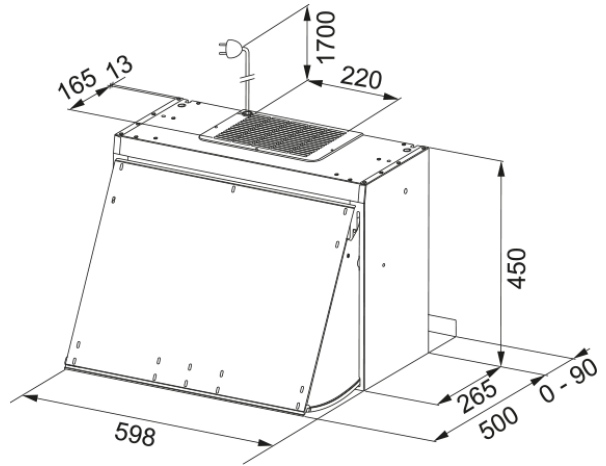

Πτυσσόμενος απορροφητήρας Action Line 60 | 310.0518.755

Πτυσσόμενος απορροφητήρας Action Line 60, 60cm, χειρισμός με διακόπτες, 3 βαθμίδες ισχύος, ανοιχτό γκρι
Κωδικός Προϊόντος : 3104001018

Πληροφορίες

Κατηγορία απορροφητήρα	Εντοιχιζόμενος
Φινίρισμα	Αλουμίνιο

Διαστάσεις

Πλάτος	600.0
Διάμετρος εξαγωγής αέρα	150

Energy specifications

Τύπος σύνδεσης	Χωρίς πρίζα
Ετήσια κατανάλωση ενέργειας	74.2
Δυναμική απόδοση	C
Απόδοση φωτισμού	A
Τεχνολογία εξαερισμού	C
Τάση μοτέρ	220-240V 50-60Hz
Τύπος μοτέρ	SP 600
Μοτέρ	1