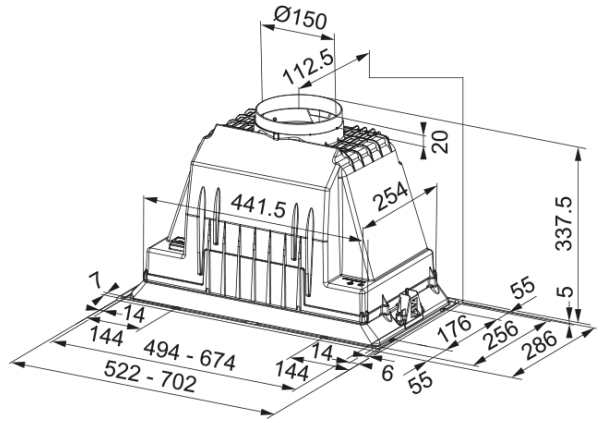

Απορροφητήρας FBI PLUS 705 BK | 305.0757.780

Εντοιχιζόμενος Απορροφητήρας FBI PLUS 705 Black

Πληροφορίες

Κατηγορία απορροφητήρα	Εντοιχιζόμενο
Φινίρισμα	BK

Διαστάσεις

Πλάτος	700.0
Διάμετρος εξαγωγής αέρα	150