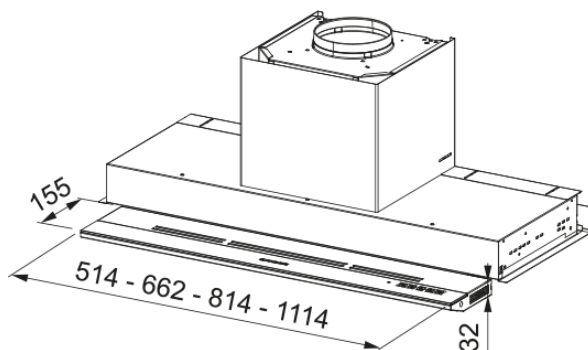

Mythos Built-in Drip free Extreme 60 KL | 305.0730.923

Απορροφητήρας Mythos Built-in Drip free Extreme 60cm KL

Πληροφορίες

Κατηγορία απορροφητήρα

Εντοιχιζόμενο

Φινίρισμα

Stainless steel/black glass

Διαστάσεις

Πλάτος

600.0

Διάμετρος εξαγωγής αέρα

150

Energy specifications

Τύπος σύνδεσης

Χωρίς πρίζα

Ετήσια κατανάλωση ενέργειας