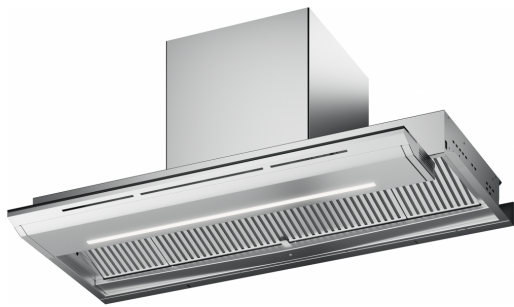

Mythos Built-in Drip free Extreme 90 KL | 305.0730.921

Απορροφητήρας Mythos Built-in Drip free Extreme 90cm KL

Πληροφορίες

Κατηγορία απορροφητήρα

Εντοιχιζόμενο

Φινίρισμα

Stainless steel/black glass

Διαστάσεις

Πλάτος

900.0

Διάμετρος εξαγωγής αέρα

150

Energy specifications

Τύπος σύνδεσης

Χωρίς πρίζα

Ετήσια κατανάλωση ενέργειας