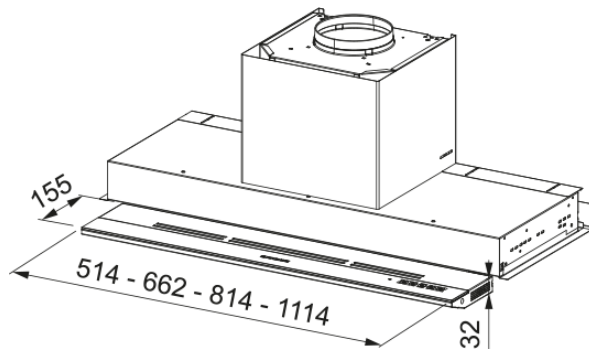

Mythos Built-in Drip free Extreme 90 KL | 305.0730.921

Απορροφητήρας Mythos Built-in Drip free Extreme 90cm KL

Πληροφορίες

Κατηγορία απορροφητήρα

Εντοιχιζόμενο

Φινίρισμα

Stainless steel/black glass

Διαστάσεις

Πλάτος

900.0

Διάμετρος εξαγωγής αέρα

150

Energy specifications

Τύπος σύνδεσης

Χωρίς πρίζα

Ετήσια κατανάλωση ενέργειας