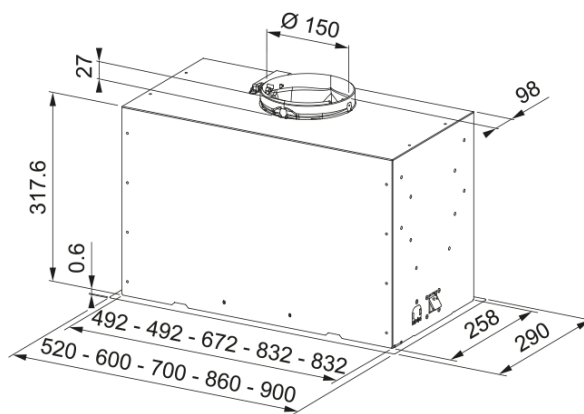

# BOX FLUSH FBFE XS 52 BASIC | 305.0729.554

Εντοιχιζόμενος απορροφητήρας Box Flush σε inox χρώμα. Τοποθέτηση σε ντουλάπι 60 cm και άνω

## Διαστάσεις

Πλάτος	520.0
Διάμετρος εξαγωγής αέρα	150