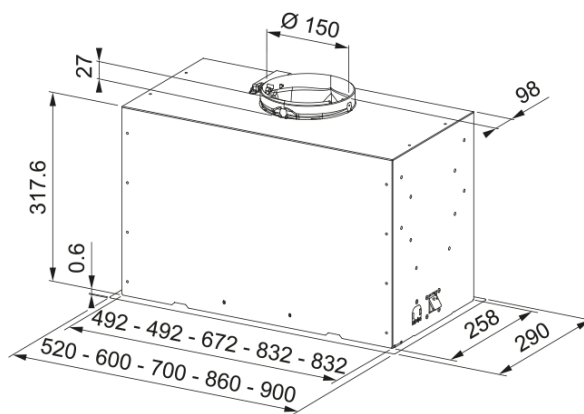

BOX FLUSH FBFE XS A70 BASIC | 305.0729.553

Εντοιχιζόμενος απορροφητήρας Box Flush σε inox χρώμα. Τοποθέτηση σε ντουλάπι 80 cm και άνω

Πληροφορίες

Κατηγορία απορροφητήρα	Εντοιχιζόμενο
Φινίρισμα	Light grey

Διαστάσεις

Πλάτος	700.0
Διάμετρος εξαγωγής αέρα	150

Energy specifications

Τύπος σύνδεσης	EU
Ετήσια κατανάλωση ενέργειας	70.7
Δυναμική απόδοση	B
Απόδοση φωτισμού	A
Τεχνολογία εξαερισμού	C
Τάση μοτέρ	220-240V 50-60Hz
Τύπος μοτέρ	SP 800
Μοτέρ	1