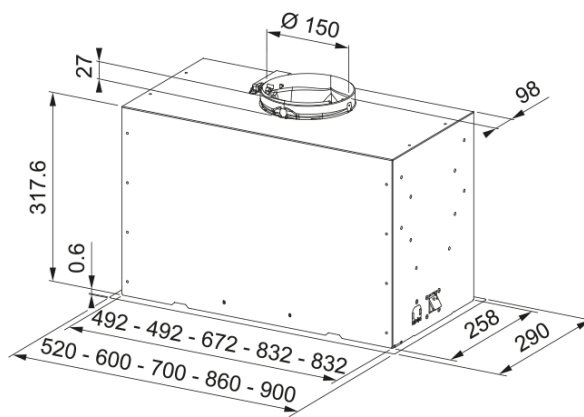

BOX FLUSH FBFE XS A70 BASIC | 305.0729.553

Εντοιχιζόμενος απορροφητήρας Box Flush σε inox χρώμα. Τοποθέτηση σε ντουλάπι 80 cm και άνω

Πληροφορίες

Κατηγορία απορροφητήρα	Εντοιχιζόμενο
Φινίρισμα	Light grey

Διαστάσεις

Πλάτος	700.0
Διάμετρος εξαγωγής αέρα	150

Energy specifications

Τύπος σύνδεσης	EU
Ετήσια κατανάλωση ενέργειας	70.7
Δυναμική απόδοση	B
Απόδοση φωτισμού	A
Τεχνολογία εξαερισμού	C
Τάση μοτέρ	220-240V 50-60Hz
Τύπος μοτέρ	SP 800
Μοτέρ	1