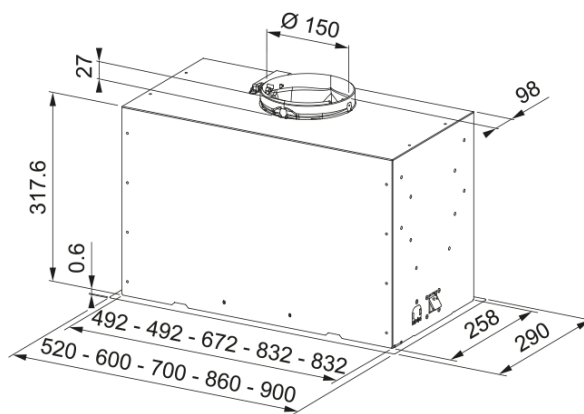

BOX FLUSH FBFE BK A70 BASIC | 305.0728.431

Εντοιχιζόμενος απορροφητήρας Box Flush σε μαύρο χρώμα. Τοποθέτηση σε ντουλάπι 80 cm και άνω.

Πληροφορίες

Κατηγορία απορροφητήρα Εντοιχιζόμενο

Φινίρισμα BK

Διαστάσεις

Πλάτος 700.0

Διάμετρος εξαγωγής αέρα 150

Energy specifications

Τύπος σύνδεσης EU

Ετήσια κατανάλωση ενέργειας 70.7

Δυναμική απόδοση B

Απόδοση φωτισμού A

Τεχνολογία εξαερισμού C