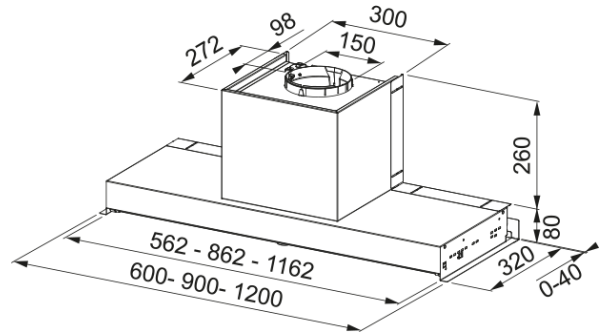

Style Plus 120cm | 305.0717.357

Εντοιχιζόμενος απορροφητήρας Style Plus 120 Black, ηλεκτρονικός χειρισμός με push-pull button, 3 βαθμίδες ισχύος

Πληροφορίες

Κατηγορία απορροφητήρα	Εντοιχιζόμενο
Φινίρισμα	Black Extra Matt

Διαστάσεις

Πλάτος	1200.0
Διάμετρος εξαγωγής αέρα	150

Energy specifications

Τύπος σύνδεσης	Χωρίς πρίζα
Ετήσια κατανάλωση ενέργειας	52.2
Δυναμική απόδοση	A
Απόδοση φωτισμού	A
Τεχνολογία εξαερισμού	C
Τάση μοτέρ	220-240V 50-60Hz
Τύπος μοτέρ	SP 600 A+
Μοτέρ	1