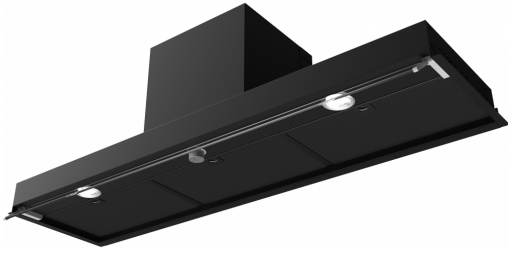

Style Plus 120cm | 305.0717.357

Εντοιχιζόμενος απορροφητήρας Style Plus 120 Black, ηλεκτρονικός χειρισμός με push-pull button, 3 βαθμίδες ισχύος

Πληροφορίες

Κατηγορία απορροφητήρα	Εντοιχιζόμενο
Φινίρισμα	Black Extra Matt

Εγκατάσταση

Εγκατάσταση	Ντουλάπι
-------------	----------

Χαρακτηριστικά Προϊόντος

Αισθητήρας ποιότητας αέρα	Όχι
Ενεργειακή κλάση	A
Βαλβίδα αντεπιστροφής	Όχι
Πίσω έξοδος	Όχι
Μηδενική σταγόνα	Όχι
UI Type	Περιστροφικός διακόπτης
Lamp Type	Στρογγυλός προβολέας LED