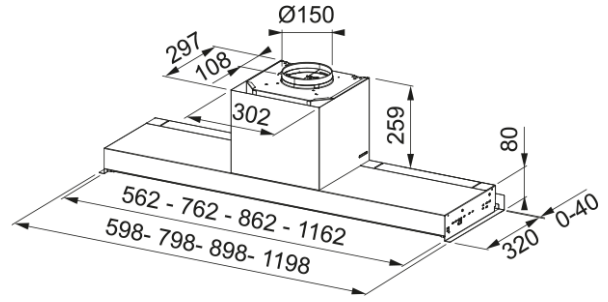

Style Pro Plus 60cm | 305.0717.352

Εντοιχιζόμενος απορροφητήρας Style Pro Plus 60

Πληροφορίες

Κατηγορία απορροφητήρα	Εντοιχιζόμενο
Φινίρισμα	Black Extra Matt

Διαστάσεις

Πλάτος	600.0
Διάμετρος εξαγωγής αέρα	150