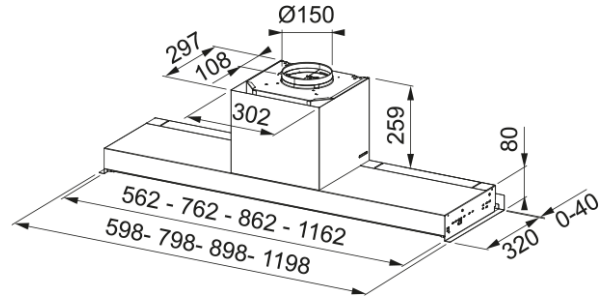

Style Pro Plus 60cm | 305.0717.352

Εντοιχιζόμενος απορροφητήρας Style Pro Plus 60

Πληροφορίες

Κατηγορία απορροφητήρα	Εντοιχιζόμενο
Φινίρισμα	Black Extra Matt

Διαστάσεις

Πλάτος	600.0
Διάμετρος εξαγωγής αέρα	150