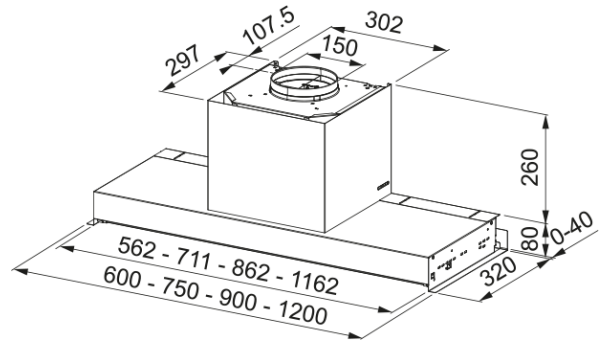

ΑΠΟΡΡΟΦΗΤΗΡΑΣ MARIS DRIP-FREE 120 K-LINK | 305.0705.073

Εντοιχιζόμενος απορροφητήρας MARIS DRIP-FREE 120 K-LINK, 120cm, ηλεκτρονικός χειρισμός, inox/μαύρο κρύσταλλο, συνδέεται με εστία, Κωδικός Προϊόντος :3105001079

Πληροφορίες

Κατηγορία απορροφητήρα	Εντοιχιζόμενο
Φινίρισμα	Stainless steel/black glass

Διαστάσεις

Πλάτος	900.0
Διάμετρος εξαγωγής αέρα	150

Energy specifications

Τύπος σύνδεσης	Χωρίς πρίζα
Ετήσια κατανάλωση ενέργειας	54.8
Δυναμική απόδοση	A
Απόδοση φωτισμού	A
Τεχνολογία εξαερισμού	C
Τάση μοτέρ	220-240V 50-60Hz
Τύπος μοτέρ	SP A+
Μοτέρ	1