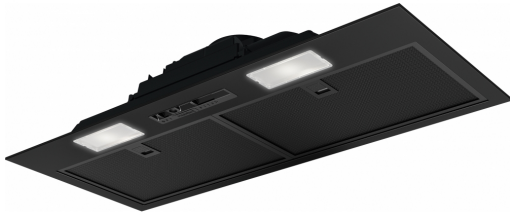

Απορροφητήρας FBI 705 PLUS Μαύρο | 305.0689.925

Απορροφητήρας FBI 705 PLUS Μαύρο, Χειρισμός με συρόμενους διακόπτες, 70 cm

Πληροφορίες

Κατηγορία απορροφητήρα	Εντοιχιζόμενο
Φινίρισμα	BK

Διαστάσεις

Πλάτος	700.0
Διάμετρος εξαγωγής αέρα	120

Εγκατάσταση	Ντουλάπι
-------------	----------

Χαρακτηριστικά Προϊόντος

Αισθητήρας ποιότητας αέρα	Όχι
Ενεργειακή κλάση	C
Βαλβίδα αντεπιστροφής	Ναι
Πίσω έξοδος	Όχι
Μηδενική σταγόνα	Όχι
UI Type	Slider
Lamp Type	Λάμπα LED

Αναγνωριστικό Προϊόντος

Brand προϊόντος	FRANKE
Οικογένεια προϊόντος	Smart

Σειρά	BOX BASIC
Lower Chimney type	N/P
Upper chimney type	N/P
Blower tech.name	D35
Ιδιότητες	
Φωτισμός	2
Τύπος φωτισμού	Led HV E14 4000K
Τηλεχειριστήριο	Όχι
Αδιάβροχο	Όχι
Χειρισμός	Electromechanical Slider
Επίπεδο ταχύτητας	3
Ρύθμιση ταχύτητας	Όχι
24H	Όχι
Καθυστέρηση	Όχι
Αυτόματη λειτουργία	Όχι
WI-FI	Όχι
Τυπολογία φίλτρου	Cassette
Τύπος φίλτρου	Αλουμίνιο
Φίλτρο άνθρακα	Όχι