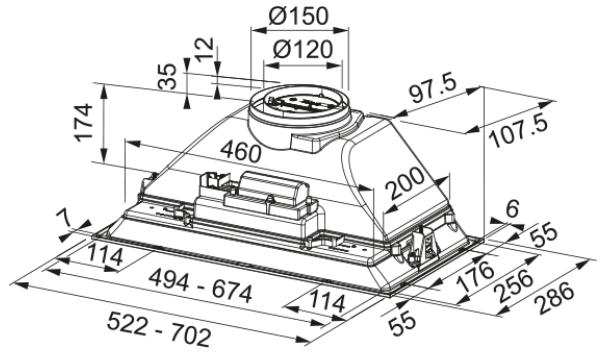

Απορροφητήρας FBI 705 PLUS Μαύρο | 305.0689.925

Απορροφητήρας FBI 705 PLUS Μαύρο, Χειρισμός με συρόμενους διακόπτες, 70 cm

Πληροφορίες

Κατηγορία απορροφητήρα	Εντοιχιζόμενο
Φινίρισμα	BK

Διαστάσεις

Πλάτος	700.0
Διάμετρος εξαγωγής αέρα	120