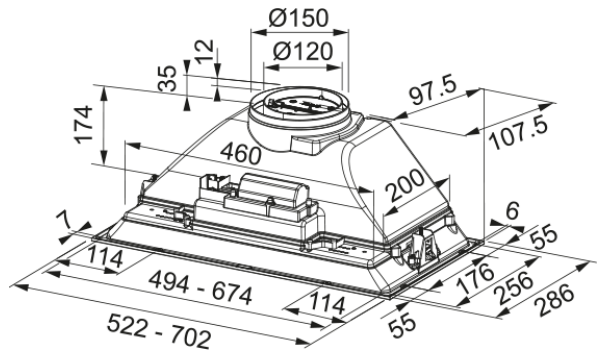

Απορροφητήρας FBI 525 PLUS Μαύρο | 305.0680.919

Απορροφητήρας FBI 525 PLUS Μαύρο, Χειρισμός με συρόμενους διακόπτες, 52 cm

Πληροφορίες

Κατηγορία απορροφητήρα	Εντοιχιζόμενο
Φινίρισμα	BK

Διαστάσεις

Πλάτος	520.0
Διάμετρος εξαγωγής αέρα	120