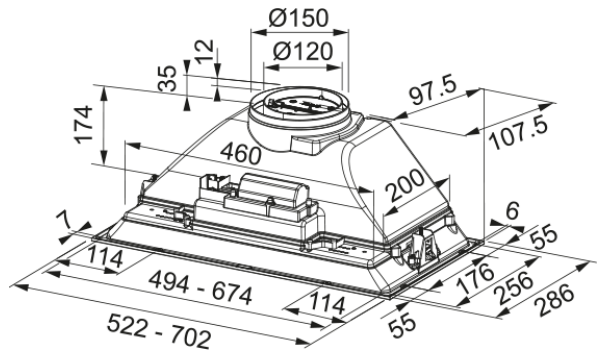

Απορροφητήρας FBI 525 PLUS Μαύρο | 305.0680.919

Απορροφητήρας FBI 525 PLUS Μαύρο, Χειρισμός με συρόμενους διακόπτες, 52 cm

Πληροφορίες

Κατηγορία απορροφητήρα	Εντοιχιζόμενο
Φινίρισμα	Black

Διαστάσεις

Πλάτος	520.0
Διάμετρος εξαγωγής αέρα	120