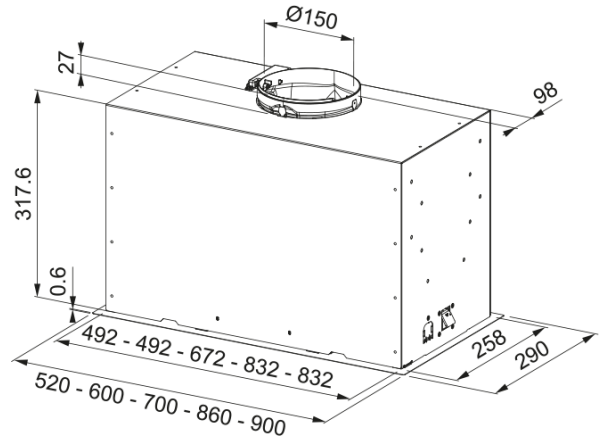

Απορροφητήρας BOX PLUS FBFP BK | 305.0665.393

Εντοιχιζόμενος Απορροφητήρας BOX PLUS FBFP BK Μαύρο Matt A86, λειτουργία electronic

Πληροφορίες

Κατηγορία απορροφητήρα	Εντοιχιζόμενο
Φινίρισμα	Black Extra Matt

Διαστάσεις

Πλάτος	860.0
Διάμετρος εξαγωγής αέρα	150

Energy specifications

Τύπος σύνδεσης	EU
Ετήσια κατανάλωση ενέργειας	57.6
Δυναμική απόδοση	A
Απόδοση φωτισμού	C
Τεχνολογία εξαερισμού	C
Τάση μοτέρ	220-240V 50-60Hz
Τύπος μοτέρ	SP A+
Μοτέρ	1