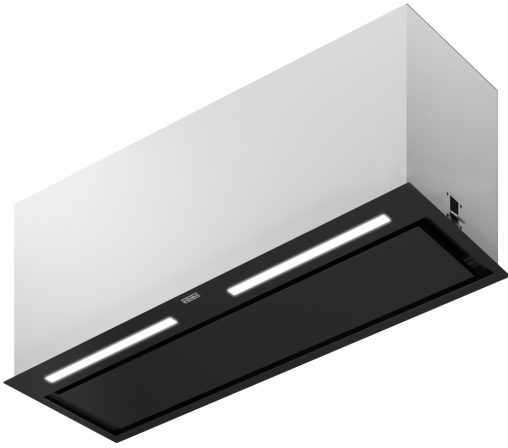

Απορροφητήρας BOX PLUS FBFP BK | 305.0665.393

Εντοιχιζόμενος Απορροφητήρας BOX PLUS FBFP BK Μαύρο Matt A86, λειτουργία electronic

Πληροφορίες

Κατηγορία απορροφητήρα	Εντοιχιζόμενο
Φινίρισμα	Black Extra Matt

Brand προϊόντος	FRANKE
Οικογένεια προϊόντος	Mythos
Σειρά	BOX FLUSH PREMIUM
Dimming Led	SEE SETTING FILE

Level dimmer setting	5
Lower Chimney type	N/P
Upper chimney type	N/P
Blower tech.name	D39
Ιδιότητες	
Φωτισμός	2
Τύπος φωτισμού	Led Bar Slim TW3
Τηλεχειριστήριο	Ναι
Αδιάβροχο	Όχι
Χειρισμός	Push button
Επίπεδο ταχύτητας	Δείτε το αρχείο ρυθμίσεων
Ρύθμιση ταχύτητας	3+i
24H	Χρονομετρημένο
Καθυστέρηση	Ναι 30'
Αυτόματη λειτουργία	Όχι
WI-FI	Ναι
Τυπολογία φίλτρου	Cassette
Τύπος φίλτρου	Αλουμίνιο
Φίλτρο άνθρακα	Όχι