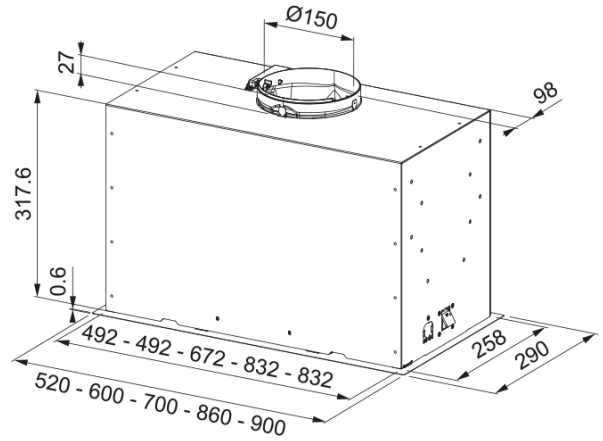

Απορροφητήρας BOX PLUS FBFP BK | 305.0665.393

Εντοιχιζόμενος Απορροφητήρας BOX PLUS FBFP BK Μαύρο Matt A86, λειτουργία electronic

Πληροφορίες

Κατηγορία απορροφητήρα	Εντοιχιζόμενο
Φινίρισμα	Black Extra Matt

Διαστάσεις

Πλάτος	860.0
Διάμετρος εξαγωγής αέρα	150

Energy specifications

Τύπος σύνδεσης	EU
Ετήσια κατανάλωση ενέργειας	57.6
Δυναμική απόδοση	A
Απόδοση φωτισμού	C
Τεχνολογία εξαερισμού	C
Τάση μοτέρ	220-240V 50-60Hz
Τύπος μοτέρ	SP A+
Μοτέρ	1