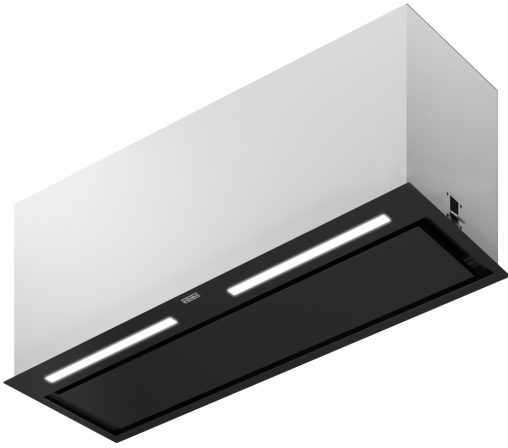

Απορροφητήρας BOX PLUS FBFP BK | 305.0665.393

Εντοιχιζόμενος Απορροφητήρας BOX PLUS FBFP BK Μαύρο Matt A86, λειτουργία electronic

Πληροφορίες

Κατηγορία απορροφητήρα	Εντοιχιζόμενο
Φινίρισμα	Black Extra Matt

Εγκατάσταση

Εγκατάσταση	Ντουλάπι
-------------	----------

Χαρακτηριστικά Προϊόντος

Αισθητήρας ποιότητας αέρα	Όχι
Ενεργειακή κλάση	A
Βαλβίδα αντεπιστροφής	Ναι
Πίσω έξοδος	Όχι
Μηδενική σταγόνα	Όχι
UI Type	Push button
Lamp Type	LED μπάρα dimmable

Αναγνωριστικό Προϊόντος

Brand προϊόντος	FRANKE
Οικογένεια προϊόντος	Mythos

Σειρά	BOX FLUSH PREMIUM
Blower tech.name	D39
Ιδιότητες	
Φωτισμός	2
Τύπος φωτισμού	Led Bar Slim TW3
Τηλεχειριστήριο	Ναι
Αδιάβροχο	Όχι
Χειρισμός	Push button
Επίπεδο ταχύτητας	Δείτε το αρχείο ρυθμίσεων
Ρύθμιση ταχύτητας	3+i
24H	Χρονομετρημένο
Καθυστέρηση	Ναι 30'
Αυτόματη λειτουργία	Όχι
WI-FI	Ναι
Τυπολογία φίλτρου	Cassette
Τύπος φίλτρου	Αλουμίνιο
Φίλτρο άνθρακα	Όχι