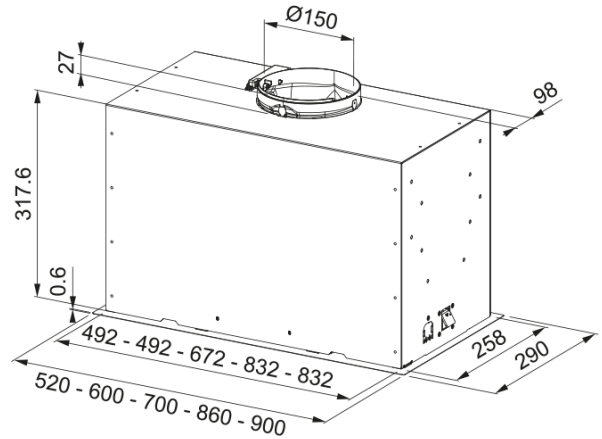

# Απορροφητήρας BOX PLUS FBFP BK | 305.0665.392

Εντοιχιζόμενος Απορροφητήρας BOX PLUS FBFP BK Μαύρο Matt A70, λειτουργία electronic

## Διαστάσεις

Πλάτος	700.0
Διάμετρος εξαγωγής αέρα	150