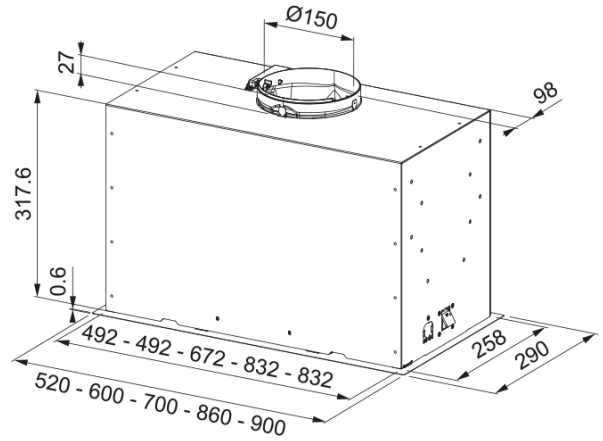

Απορροφητήρας BOX PLUS FBFP BK | 305.0665.391

Εντοιχιζόμενος Απορροφητήρας BOX PLUS FBFP BK Μαύρο Matt A52, λειτουργία electronic

Πληροφορίες

Κατηγορία απορροφητήρα	Εντοιχιζόμενο
Φινίρισμα	Black Extra Matt

Διαστάσεις

Πλάτος	520.0
Διάμετρος εξαγωγής αέρα	150

Energy specifications

Τύπος σύνδεσης	EU
Ετήσια κατανάλωση ενέργειας	70.2
Δυναμική απόδοση	B
Απόδοση φωτισμού	C
Τεχνολογία εξαερισμού	D
Τάση μοτέρ	220-240V 50-60Hz
Τύπος μοτέρ	SP A+
Μοτέρ	1