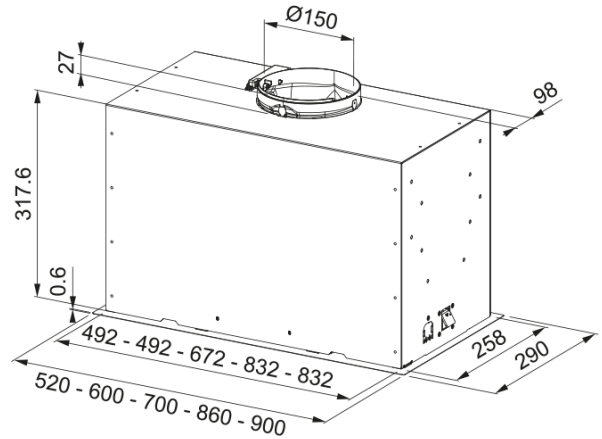

Απορροφητήρας BOX PLUS FBFP XS | 305.0665.370

Εντοιχιζόμενος Απορροφητήρας BOX PLUS FBFP XS A86 INOX, λειτουργία electronic

Πληροφορίες

Κατηγορία απορροφητήρα	Εντοιχιζόμενο
Φινίρισμα	Ανοξείδωτος χάλυβας

Διαστάσεις

Πλάτος	860.0
Διάμετρος εξαγωγής αέρα	150

Energy specifications

Τύπος σύνδεσης	EU
Ετήσια κατανάλωση ενέργειας	57.6
Δυναμική απόδοση	A
Απόδοση φωτισμού	C
Τεχνολογία εξαερισμού	C
Τάση μοτέρ	220-240V 50-60Hz
Τύπος μοτέρ	SP A+
Μοτέρ	1