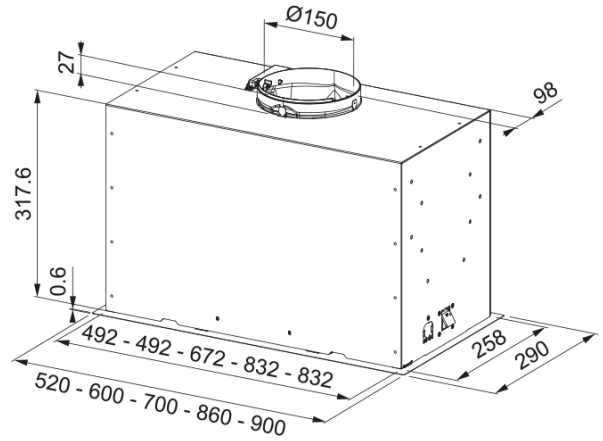

# Απορροφητήρας BOX PLUS FBFP XS | 305.0665.369

Εντοιχιζόμενος Απορροφητήρας BOX PLUS FBFP XS A70 INOX , λειτουργία electronic

## Διαστάσεις

Πλάτος	700.0
Διάμετρος εξαγωγής αέρα	150