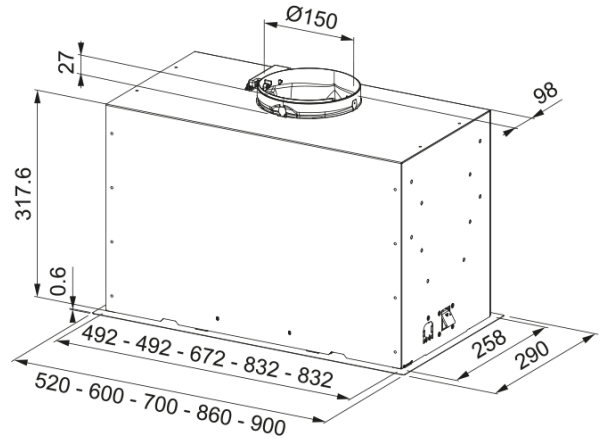

Απορροφητήρας BOX PLUS FBFP XS | 305.0665.369

Εντοιχιζόμενος Απορροφητήρας BOX PLUS FBFP XS A70 INOX , λειτουργία electronic

Πληροφορίες

Κατηγορία απορροφητήρα	Εντοιχιζόμενο
Φινίρισμα	Ανοξείδωτος χάλυβας

Διαστάσεις

Πλάτος	700.0
Διάμετρος εξαγωγής αέρα	150

Energy specifications

Τύπος σύνδεσης	EU
Ετήσια κατανάλωση ενέργειας	57.6
Δυναμική απόδοση	A
Απόδοση φωτισμού	C
Τεχνολογία εξαερισμού	C
Τάση μοτέρ	220-240V 50-60Hz
Τύπος μοτέρ	SP A+
Μοτέρ	1