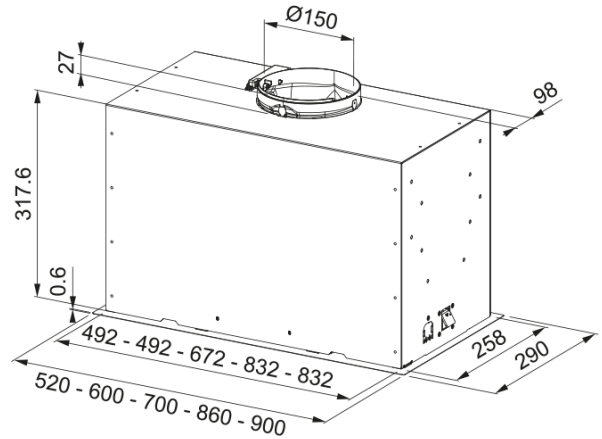

Απορροφητήρας BOX PLUS FBFP XS | 305.0665.368

Εντοιχιζόμενος Απορροφητήρας BOX PLUS FBFP XS A52 INOX , λειτουργία electronic

Πληροφορίες

Κατηγορία απορροφητήρα	Εντοιχιζόμενο
Φινίρισμα	Ανοξείδωτος χάλυβας

Διαστάσεις

Πλάτος	520.0
Διάμετρος εξαγωγής αέρα	150

Energy specifications

Τύπος σύνδεσης	EU
Ετήσια κατανάλωση ενέργειας	70.2
Δυναμική απόδοση	B
Απόδοση φωτισμού	C
Τεχνολογία εξαερισμού	D
Τάση μοτέρ	220-240V 50-60Hz
Τύπος μοτέρ	SP A+
Μοτέρ	1