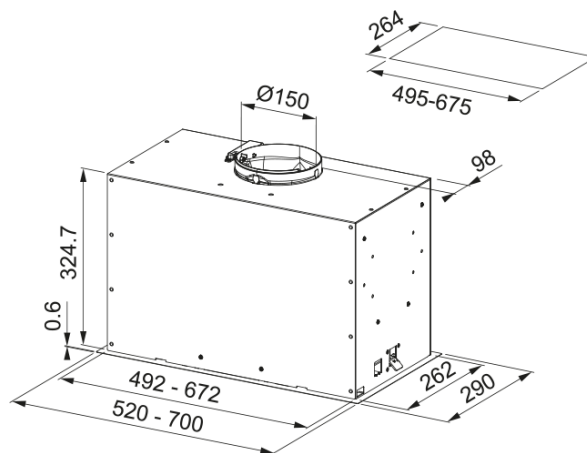

Εντοιχ.απορροφητήρας New Box A70 Matt BK | 305.0665.365

Εντοιχιζόμενος απορροφητήρας New Box FBFE BK A70, 70cm, ηλεκτρονικός χειρισμός με push button, 3 βαθμίδες ισχύος +int, matte black Κωδικός Προϊόντος : 3105001106

Πληροφορίες

Κατηγορία απορροφητήρα	Εντοιχιζόμενο
Φινίρισμα	Black Extra Matt

Διαστάσεις

Πλάτος	700.0
Διάμετρος εξαγωγής αέρα	150

Energy specifications

Τύπος σύνδεσης	EU
Ετήσια κατανάλωση ενέργειας	70.2
Δυναμική απόδοση	B
Απόδοση φωτισμού	A
Τεχνολογία εξαερισμού	D
Τάση μοτέρ	220-240V 50-60Hz
Τύπος μοτέρ	SP 800
Μοτέρ	1