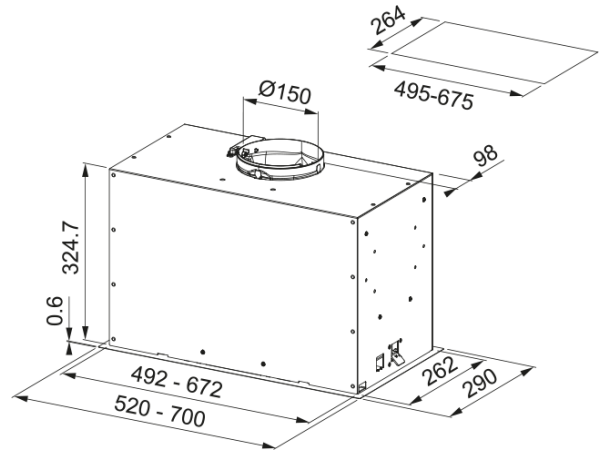

# Εντοιχ.απορροφητήρας New Box A52 Matt BK | 305.0665.364

Εντοιχιζόμενος απορροφητήρας New Box FBFE BK A52, 52cm, ηλεκτρονικός χειρισμός με push button, 3 βαθμίδες ισχύος +int, matte black Κωδικός Προϊόντος : 3105001108

## Διαστάσεις

Πλάτος	520.0
Διάμετρος εξαγωγής αέρα	150