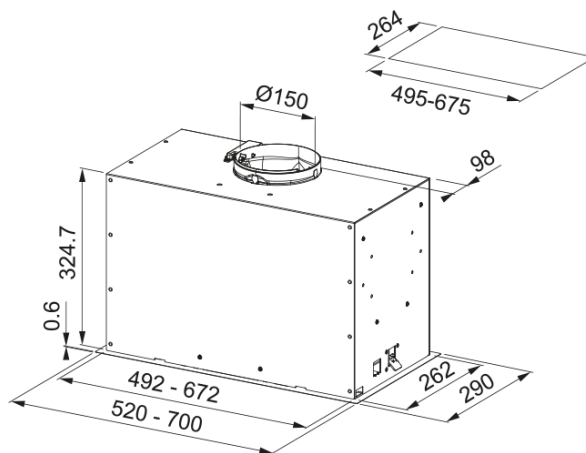

# Εντοιχ.απορροφητήρας New Box A52 Matt BK | 305.0665.364

Εντοιχιζόμενος απορροφητήρας New Box FBFE BK A52, 52cm, ηλεκτρονικός χειρισμός με push button, 3 βαθμίδες ισχύος +int, matte black Κωδικός Προϊόντος : 3105001108

## Διαστάσεις

Πλάτος	520.0
Διάμετρος εξαγωγής αέρα	150