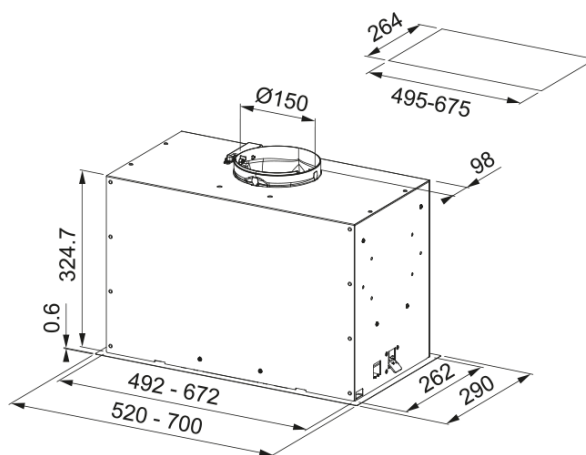

## Εντοιχ.απορροφητήρας New Box Inox A70 | 305.0665.361

Εντοιχιζόμενος απορροφητήρας New Box Inox FBFE XS A70, 70cm, ηλεκτρονικός χειρισμός με push button, 3 βαθμίδες ισχύος +int, inox Κωδικός Προϊόντος : 3105001104

### Διαστάσεις

Πλάτος

700.0

Διάμετρος εξαγωγής αέρα

150