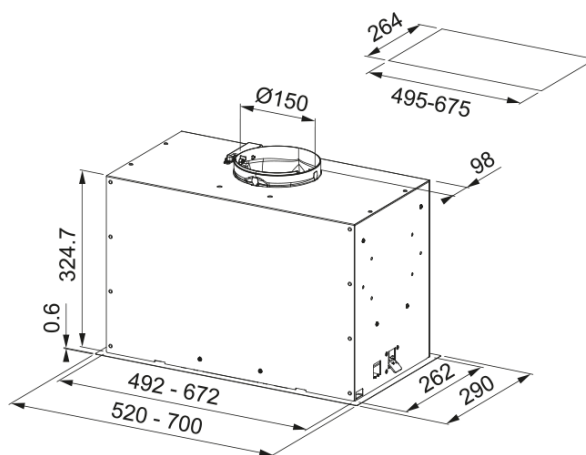

# Εντοιχ.απορροφητήρας New Box Inox A70 | 305.0665.361

Εντοιχιζόμενος απορροφητήρας New Box Inox FBFE XS A70, 70cm, ηλεκτρονικός χειρισμός με push button, 3 βαθμίδες ισχύος +int, inox Κωδικός Προϊόντος : 3105001104

## Διαστάσεις

Πλάτος	700.0
Διάμετρος εξαγωγής αέρα	150